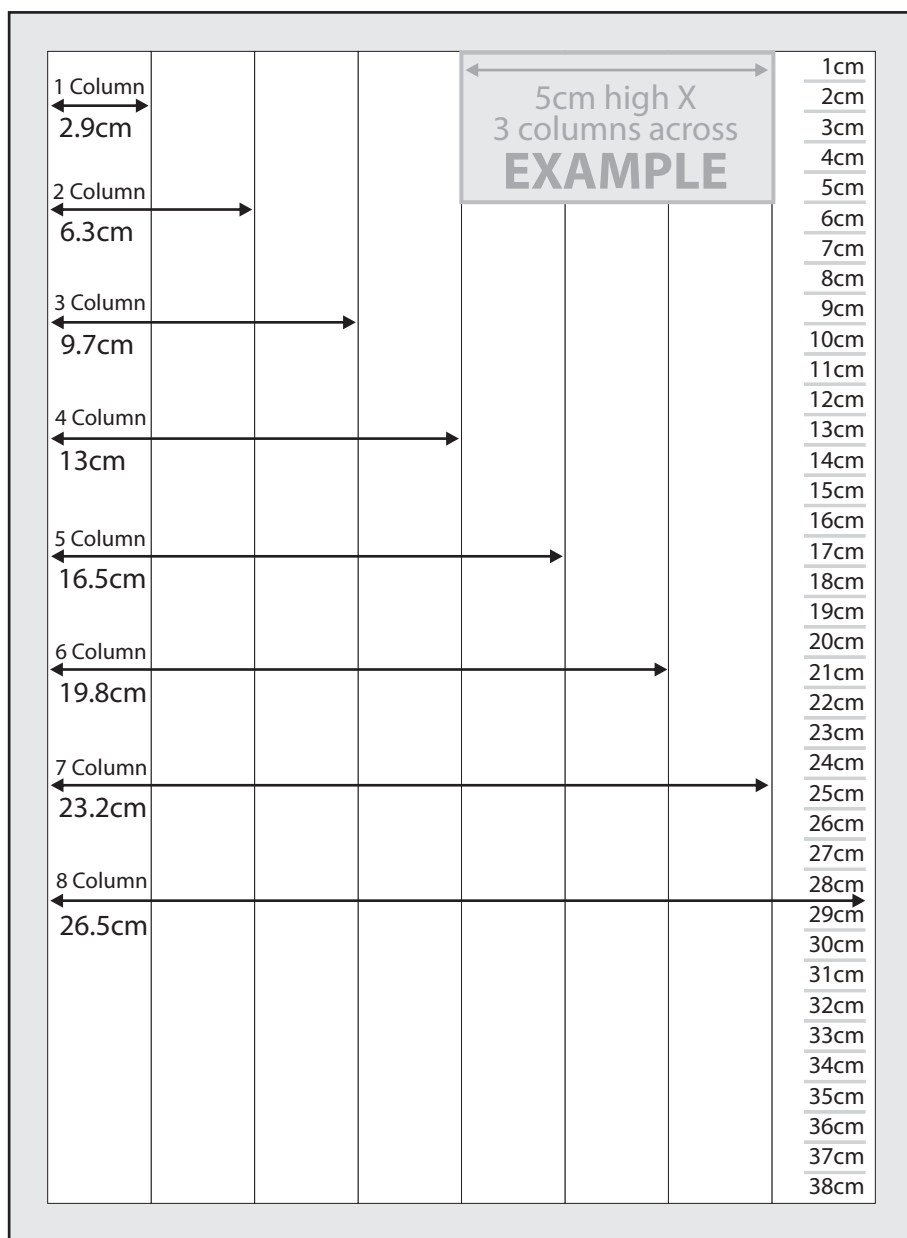

CXPRESS COLUMN WIDTH

1 column - 2.9cm	2 columns - 6.3cm	3 columns - 9.7cm	4 columns - 13cm
5 columns - 16.5cm	6 columns - 19.8cm	7 columns - 23.2cm	8 columns - 26.5cm

FULL PAGE Specifications

Full page height - 38cm Full page width - 26.5cm (8 columns) See column width chart below

FULL COLOUR EXCLVAT

DIMENSIONS	Once off - R30.22	6 months - R28.71	9 months - R27.14	12 months - R25.77
5 x 2	R 302.20	R 287.10	R 271.40	R 257.70
5 x 3	R 453.30	R 430.65	R 407.10	R 386.55
5 x 4	R 604.40	R 574.20	R 542.80	R 515.40
5 x 5	R 755.50	R 717.75	R 678.50	R 644.25
5 x 6	R 906.60	R 861.30	R 814.20	R 773.10
5 x 8	R 1 208.80	R 1 148.40	R 1 085.60	R 1 030.80
10 x 2	R 604.40	R 574.20	R 542.80	R 515.40
10 x 3	R 906.60	R 861.30	R 814.20	R 773.10
10 x 4	R 1 208.80	R 1 148.40	R 1 085.60	R 1 030.80
10 x 5	R 1 511.00	R 1 435.50	R 1 357.00	R 1 288.50
10 x 6	R 1 813.20	R 1 722.60	R 1 628.40	R 1 546.20
10 x 8 - (1/4 page)	R 2 417.60	R 2 296.80	R 2 171.20	R 2 061.60
15 x 2	R 906.60	R 861.30	R 814.20	R 773.10
15 x 3	R 1 359.90	R 1 291.95	R 1 221.30	R 1 159.65
15 x 4	R 1 813.20	R 1 722.60	R 1 628.40	R 1 546.20
15 x 5	R 2 266.50	R 2 153.25	R 2 035.50	R 1 932.75
15 x 6	R 2 719.80	R 2 583.90	R 2 442.60	R 2 319.30
15 x 8	R 3 626.40	R 3 445.20	R 3 256.80	R 3 092.40
20 x 2	R 1 208.80	R 1 148.40	R 1 085.60	R 1 030.80
20 x 3	R 1 813.20	R 1 722.60	R 1 628.40	R 1 546.20
20 x 4 - (1/4 page)	R 2 417.60	R 2 296.80	R 2 171.20	R 2 061.60
20 x 5	R 3 022.00	R 2 871.00	R 2 714.00	R 2 577.00
20 x 6	R 3 626.40	R 3 445.20	R 3 256.80	R 3 092.40
20 x 8 - (half page)	R 4 835.20	R 4 593.60	R 4 342.40	R 4 123.20
38 x 4 - (half page)	R 4 593.44	R 4 363.92	R 4 125.28	R 3 917.04
38 x 8 - (full page)	R 9 186.88	R 8 727.84	R 8 250.56	R 7 834.08