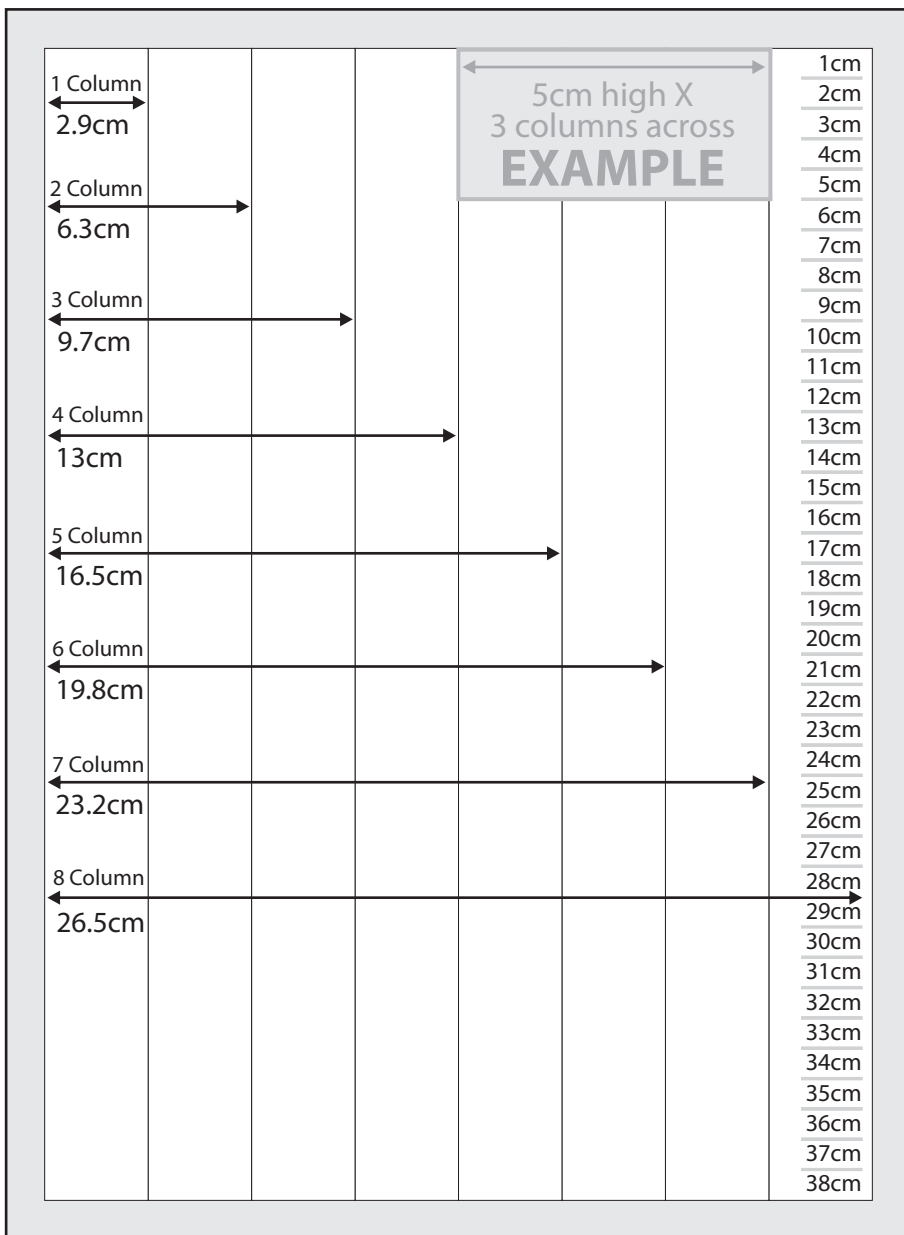

CXPRESS COLUMN WIDTH

1 column - 2.9cm	2 columns - 6.3cm	3 columns - 9.7cm	4 columns - 13cm
5 columns - 16.5cm	6 columns - 19.8cm	7 columns - 23.2cm	8 columns - 26.5cm

FULL PAGE Specifications

Full page height - 38cm Full page width - 26.5cm (8 columns) See column width chart below

FULL COLOUR EXCLVAT

DIMENSIONS	Once off - R27.99	6 months - R26.59	9 months - R25.13	12 months - R23.86
5 x 2	R 279.90	R 265.90	R 251.30	R 238.60
5 x 3	R 419.85	R 398.85	R 376.95	R 357.90
5 x 4	R 559.80	R 531.80	R 502.60	R 477.20
5 x 5	R 699.75	R 664.75	R 628.25	R 596.50
5 x 6	R 839.70	R 797.70	R 753.90	R 715.80
5 x 8	R 1 119.60	R 1 063.60	R 1 005.20	R 954.40
10 x 2	R 559.80	R 531.80	R 502.60	R 477.20
10 x 3	R 839.70	R 797.70	R 753.90	R 715.80
10 x 4	R 1 119.60	R 1 063.60	R 1 005.20	R 954.40
10 x 5	R 1 399.50	R 1 329.50	R 1 256.50	R 1 193.00
10 x 6	R 1 679.40	R 1 595.40	R 1 507.80	R 1 431.60
10 x 8 - (1/4 page)	R 2 239.20	R 2 127.20	R 2 010.40	R 1 908.80
15 x 2	R 839.70	R 797.70	R 753.90	R 715.80
15 x 3	R 1 259.55	R 1 196.55	R 1 130.85	R 1 073.70
15 x 4	R 1 679.40	R 1 595.40	R 1 507.80	R 1 431.60
15 x 5	R 2 099.25	R 1 994.25	R 1 884.75	R 1 789.50
15 x 6	R 2 519.10	R 2 393.10	R 2 261.70	R 2 147.40
15 x 8	R 3 358.80	R 3 190.80	R 3 015.60	R 2 863.20
20 x 2	R 1 119.60	R 1 063.60	R 1 005.20	R 954.40
20 x 3	R 1 679.40	R 1 595.40	R 1 507.80	R 1 431.60
20 x 4 - (1/4 page)	R 2 239.20	R 2 127.20	R 2 010.40	R 1 908.80
20 x 5	R 2 799.00	R 2 659.00	R 2 513.00	R 2 386.00
20 x 6	R 3 358.80	R 3 190.80	R 3 015.60	R 2 863.20
20 x 8 - (half page)	R 4 478.40	R 4 254.40	R 4 020.80	R 3 817.60
38 x 4 - (half page)	R 4 254.48	R 4 041.68	R 3 819.76	R 3 626.72
38 x 8 - (full page)	R 8 508.96	R 8 083.36	R 7 639.52	R 7 253.44